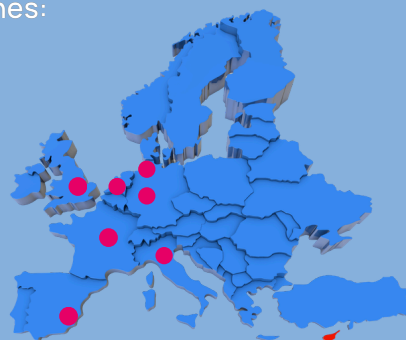

Neutral • Flexible • Conectado

QUIÉNES SOMOS

Somos un NVOCC especializado en soluciones marítimas LCL, conectando Latinoamérica con los principales puertos del mundo mediante servicios confiables, flexibles y competitivos.

¿Por qué los forwarders nos eligen?

- ✓ Neutralidad garantizada.
- ✓ Amplia experiencia.
- ✓ Red global sólida.
- ✓ Tránsitos confiables.
- ✓ Atención dedicada.
- ✓ Cotizaciones En Línea.

SERVICIOS EUROPA >> ECUADOR

Ofrecemos soluciones consolidadas desde los principales hubs europeos hacia Ecuador, optimizando tiempos, conectividad y eficiencia operativa.

Principales orígenes:

- España.
- Italia.
- Alemania.
- Países Bajos.
- Bélgica.
- Reino Unido.
- Francia.

España – Barcelona y Valencia 29 - 30 días .

Alemania – HAMBURGO - 30 - 32 días.

NUESTROS AGENTES

Contamos con una extensa red global especializada en consolidación neutral y soluciones logísticas a través de la WorldWide Alliance.